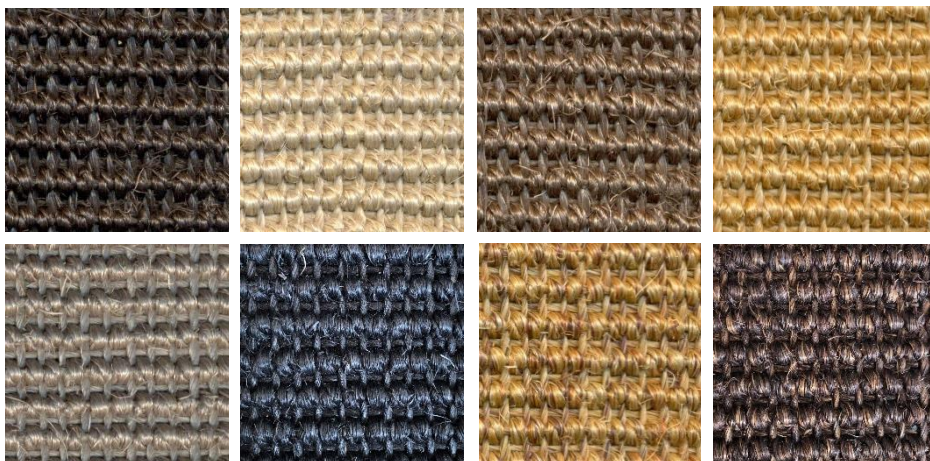

Les Naturels

## Monterrey

Composition :	Fibre : sisal / Sous-couche : latex
Tissage :	Petit bouclé
Usage :	Intérieur
Conseils :	Ce revêtement naturel doit être en pose collée et s'entretient à l'aide d'une éponge humide ou d'un nettoyant moquette à sec.
Classement feu :	Dfl-S1
Hauteur :	+/- 4 mm
Poids :	+/- 2300 g/m <sup>2</sup>
Coloris :	Anthracite / Argent / Chocolat / Ecrú / Gris / Noir / Noisette / Wengé
Dimensions :	<ul style="list-style-type: none"><li>• Rouleau : 400 cm de large et environ 30 m de long</li><li>• Coupe</li></ul>
Résistance au glissement :	DS
Emissions de COV :	