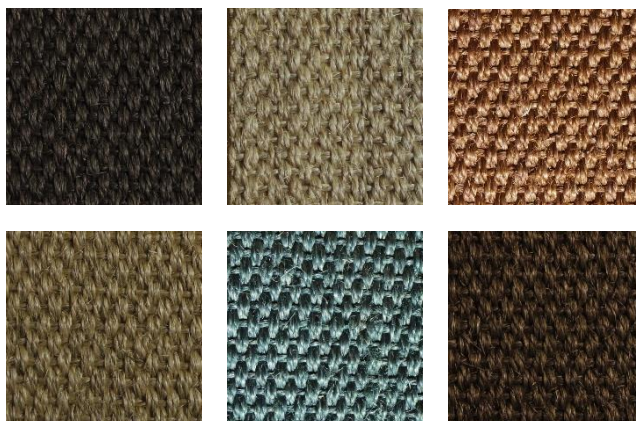

Les Naturels

CE

Bossa Nova

Composition :	Fibre : sisal / Sous-couche : latex
Tissage :	½ panama
Usage :	Intérieur
Conseils :	Ce revêtement naturel doit être en pose collée et s'entretient à l'aide d'une éponge humide ou d'un nettoyant moquette à sec.
Classement feu :	Dfl-S1
Hauteur :	+/- 4 mm
Poids :	+/- 2000 g/m ²
Coloris :	Anthracite / Blanchi / Cuivre / Ecrû / Turquoise / Wengé
Dimensions :	<ul style="list-style-type: none">• Rouleau : 400 cm de large et environ 30 m de long• Coupe
Emissions de COV :	